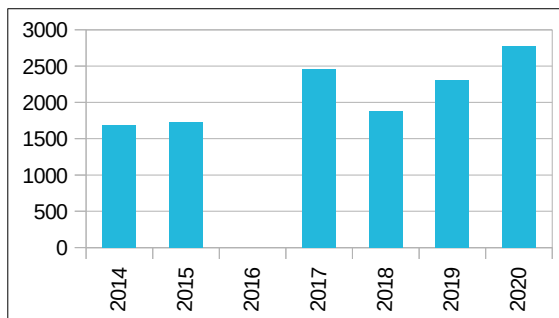

Bien entendu, les effectifs sur les sites de reproduction (Vercors/179, Baronnies/276 et Verdon/261) restent importants malgré l'envol des jeunes de l'année venus renforcer les troupes en estive en fin d'été.

On constate une évolution assez régulière vers le nord (> 500 individus en Savoie, 134 VF en Suisse) et vers l'est (167 individus en Italie).

Il sera intéressant à l'avenir d'étendre le dispositif vers ces régions afin d'observer une éventuelle (mais probable) colonisation estivale de certaines contrées.

Compte tenu du fort investissement demandé aux coordinateurs et à la difficulté parfois à recruter des observateurs, la question a été posée de passer à un comptage tous les 2 ans ?

Merci à toutes et tous pour votre participation.

Pour Envergures alpines

Christian Couloumy, 5/09/2020

www.envergures.alpines@gmail.com

Quelques chiffres :

Année	Nb VF
2014	1682
2015	1732
2016	/
2017	2459
2018	1873
2019	2312
2020	2771

Evolution annuelle des effectifs