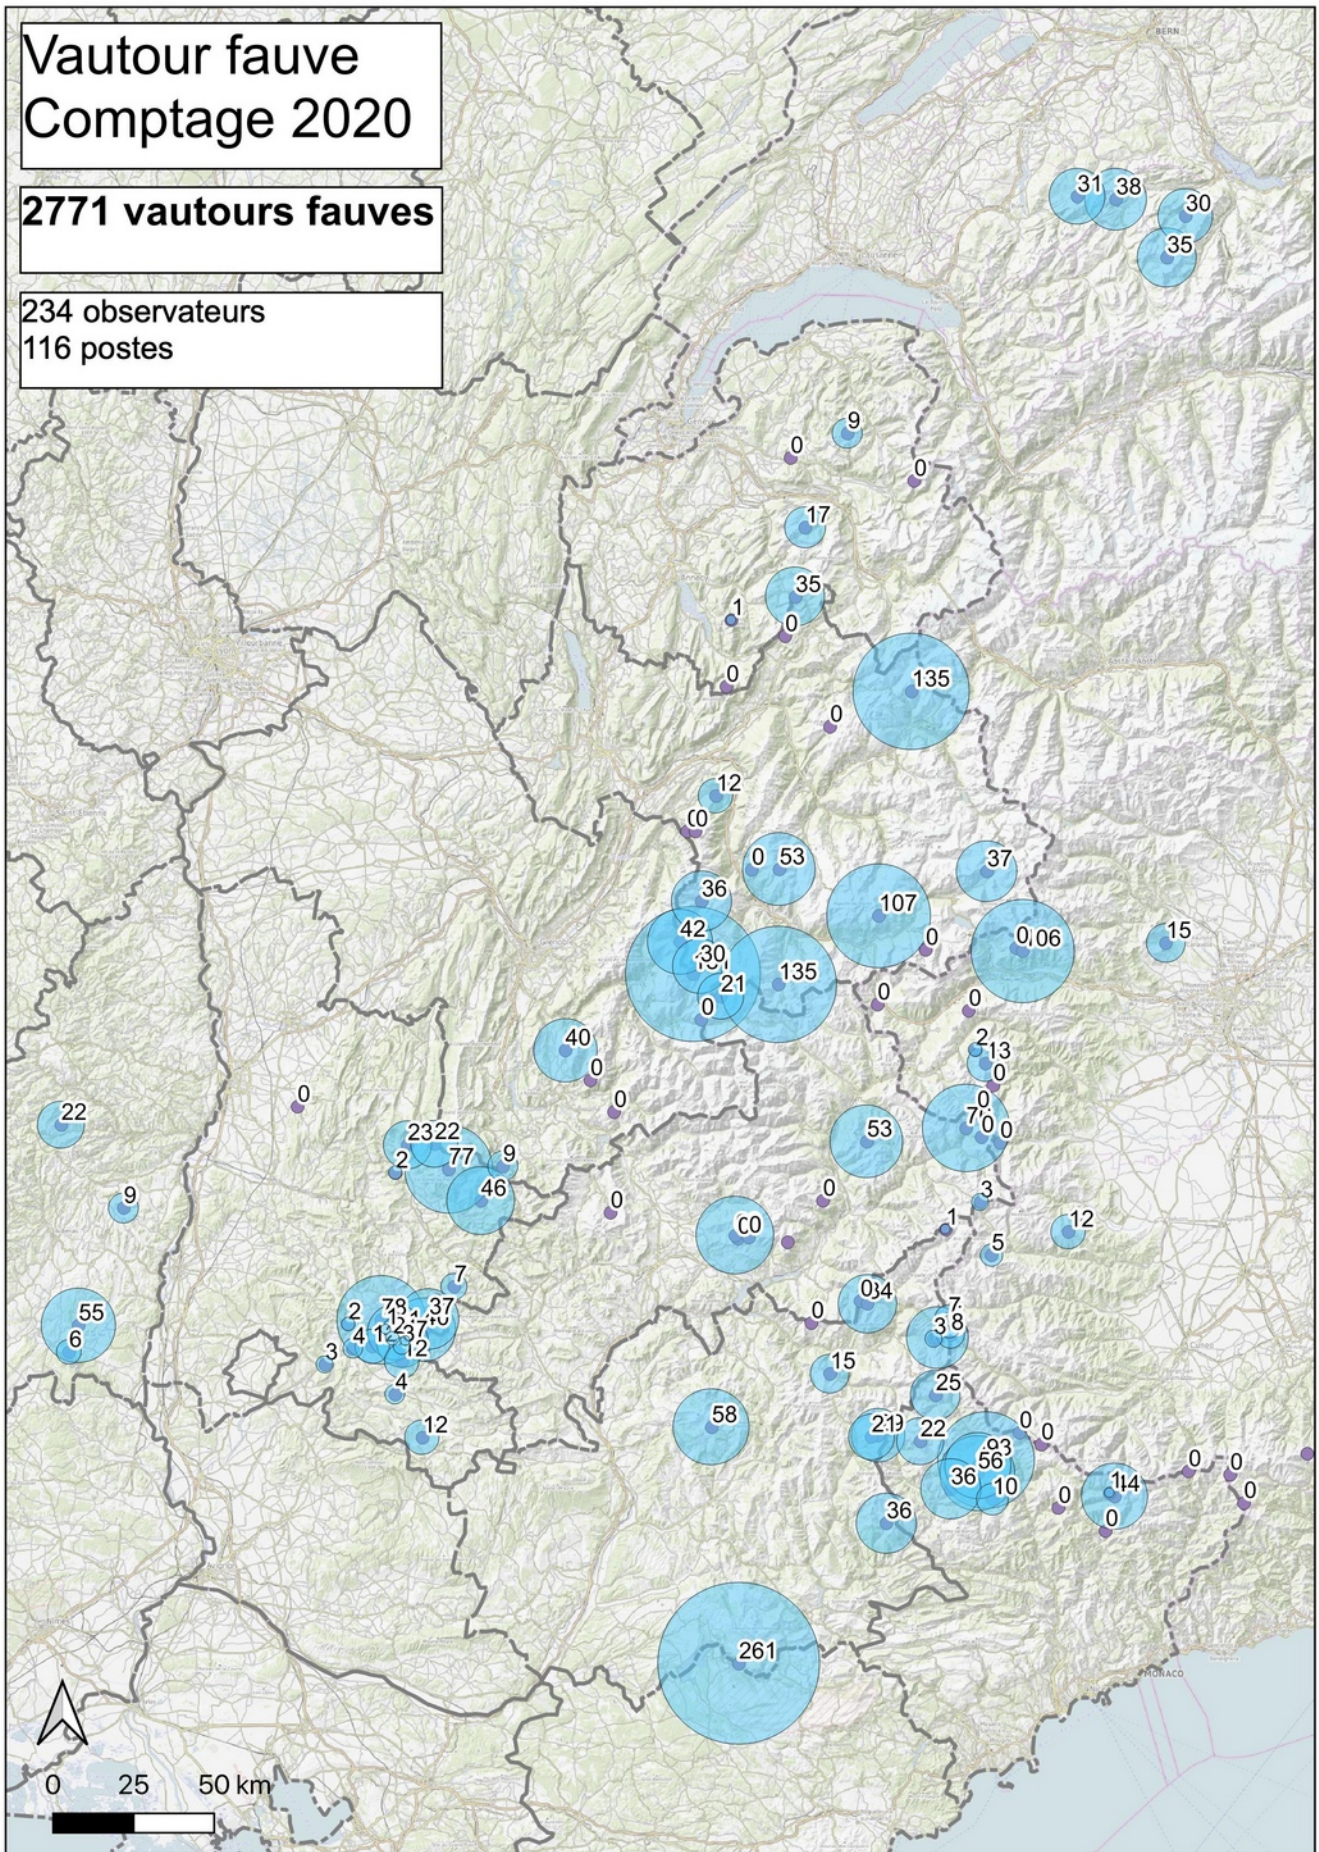

Bien entendu, les effectifs sur les sites de reproduction (Vercors/179, Baronnies/276 et Verdon/261) restent importants malgré l'envol des jeunes de l'année venus renforcer les troupes en estive en fin d'été.

On constate une évolution assez régulière vers le nord (> 500 individus en Savoie, 134 VF en Suisse) et vers l'est (167 individus en Italie).

Il sera intéressant à l'avenir d'étendre le dispositif vers ces régions afin d'observer une éventuelle (mais probable) colonisation estivale de certaines contrées.

Participations par coordinations

Massif	Nb VF
Aravis	48
Aravis sud	0
Bargy	17
Baronnies	276
Bauges	0
Beaufortain	0
Beaufortain est	135
Belledonne nord	0
Chablais	9
Dévoluy	0
Ecrins	60
Gorges du Verdon	261
Grandes rouses	274
Haut Giffre	0
Massif Central	92
Maurienne	315
Mercantour	533
Monges	58
Parpaillon	34
Piémont	124
Queyras	129
Suisse	134
Taillefer	40
Tarentaise	53
Vercors	179
Total	2771

Répartition par massifs

Vautour fauve Comptage 2020

2771 vautours fauves

234 observateurs
116 postes

Envergures alpines 08/2020

Carte représentant les effectifs de vautours fauves dénombrés